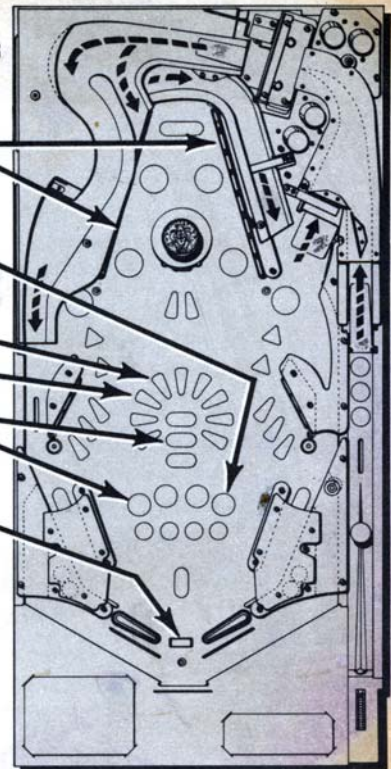

REGLE DU JEU

HOT SHOTS

5 BILLES
PAR JOUEUR

SPECIALS:

- ABATTRE LES HUIT CIBLES D'UNE MEME RANGEE SANS QU'AUUNE DES HUIT DE L'AUTRE NE SOIT TOUCHEE DONNE DIX "SPECIALS".
- COMPLETER LA SEQUENCE ALLUMEE DU STAND DE TIR (5 FOIS - AVEC LA MEME BILLE).
- FAIRE T-E-D-D-Y-B-E-A-R ALLUME (4 FOIS - AVEC LA MEME BILLE).

EXTRA BALL: FAIRE T-E-D-D-Y-B-E-A-R ALLUME (2 FOIS - AVEC LA MEME BILLE).

BONUS TEDDY BEAR: 20,000 POUR "TEDDY".

SEQUENCE TEDDY BEAR: FAIRE T-E-D-D-Y (CIBLES BLANCHES) ET B-E-A-R (AUTRES CIBLES) DONNE LA VALEUR ALLUMEE.

CIBLES DU STAND DE TIR: ABATTRE TOUTES LES CIBLES DONNE LA VALEUR ALLUMEE.

LOCK: FAIRE T-E-D-D-Y ALLUME LOCK.

CIBLE ENTRE LES FLIPPERS: FAIRE B-E-A-R FAIT SORTIR LA CIBLE.

JACKPOT: TOUCHER LA CIBLE ENTRE LES FLIPPERS ALLUME "COLLECT JACKPOT" DE LA RAMPE DE DROITE POUR UN TEMPS LIMITE.

*****
ENTRER VOS INITIALES: SELECTIONNER LA LETTRE DESIREE AVEC LES 2 BOUTONS A DROITE DE LA PORTE AVANT. LA LETTRE CHOISIE EST ENREGISTREE EN APPUYANT SUR LE BOUTON DES PARTIES. SELECTIONNER "►" POUR SAUTER UNE CASE OU "◄" POUR REVENIR EN ARRIERE ET EFFACER UNE CASE.

26334